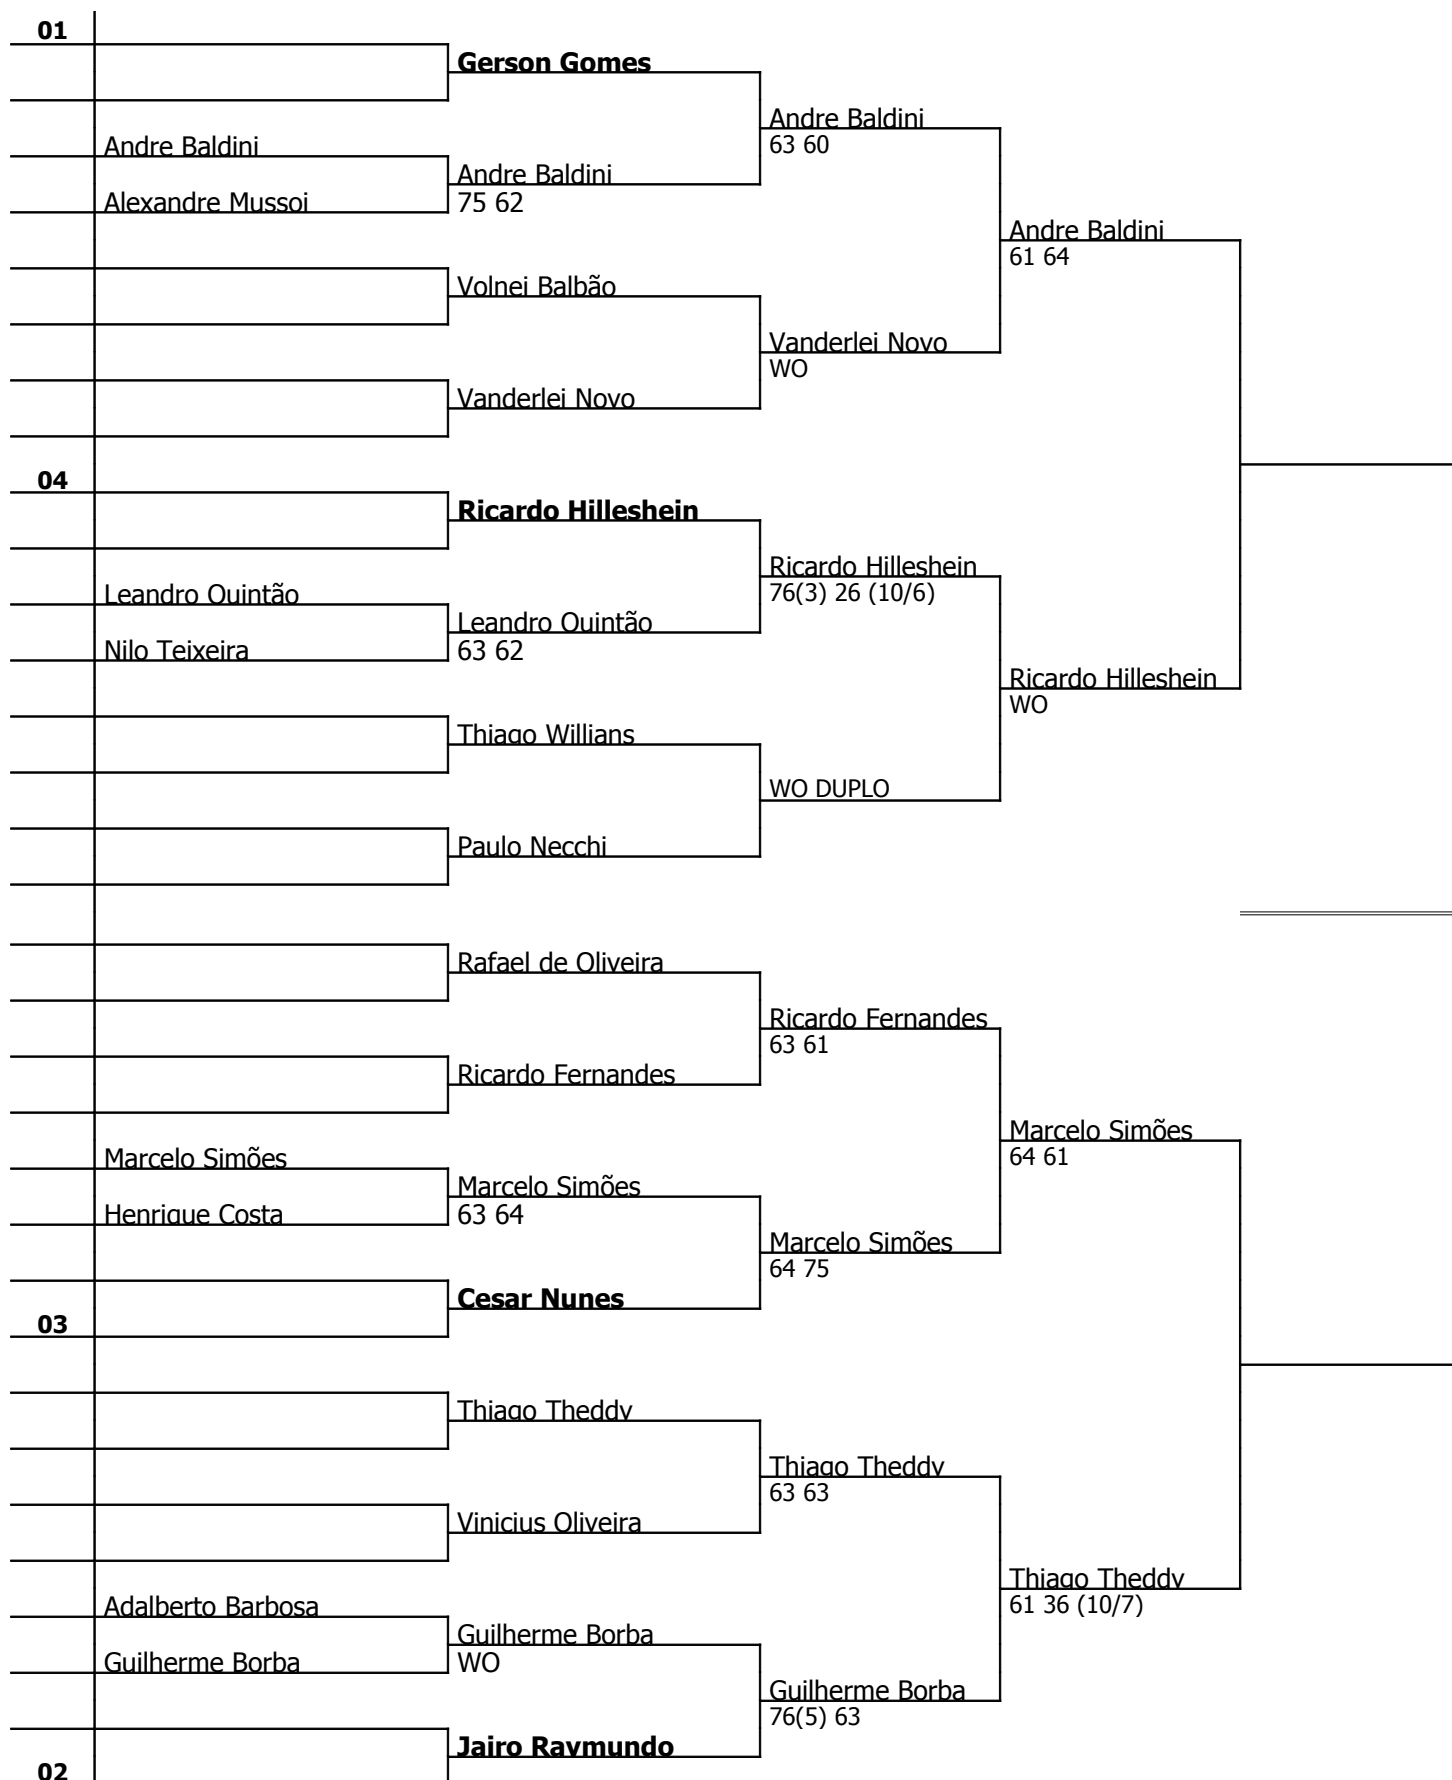

I ABERTO DE TENIS ZONA SUL – PL EXPRESS

CATEGORIA 4ª CLASSE MASCULINO