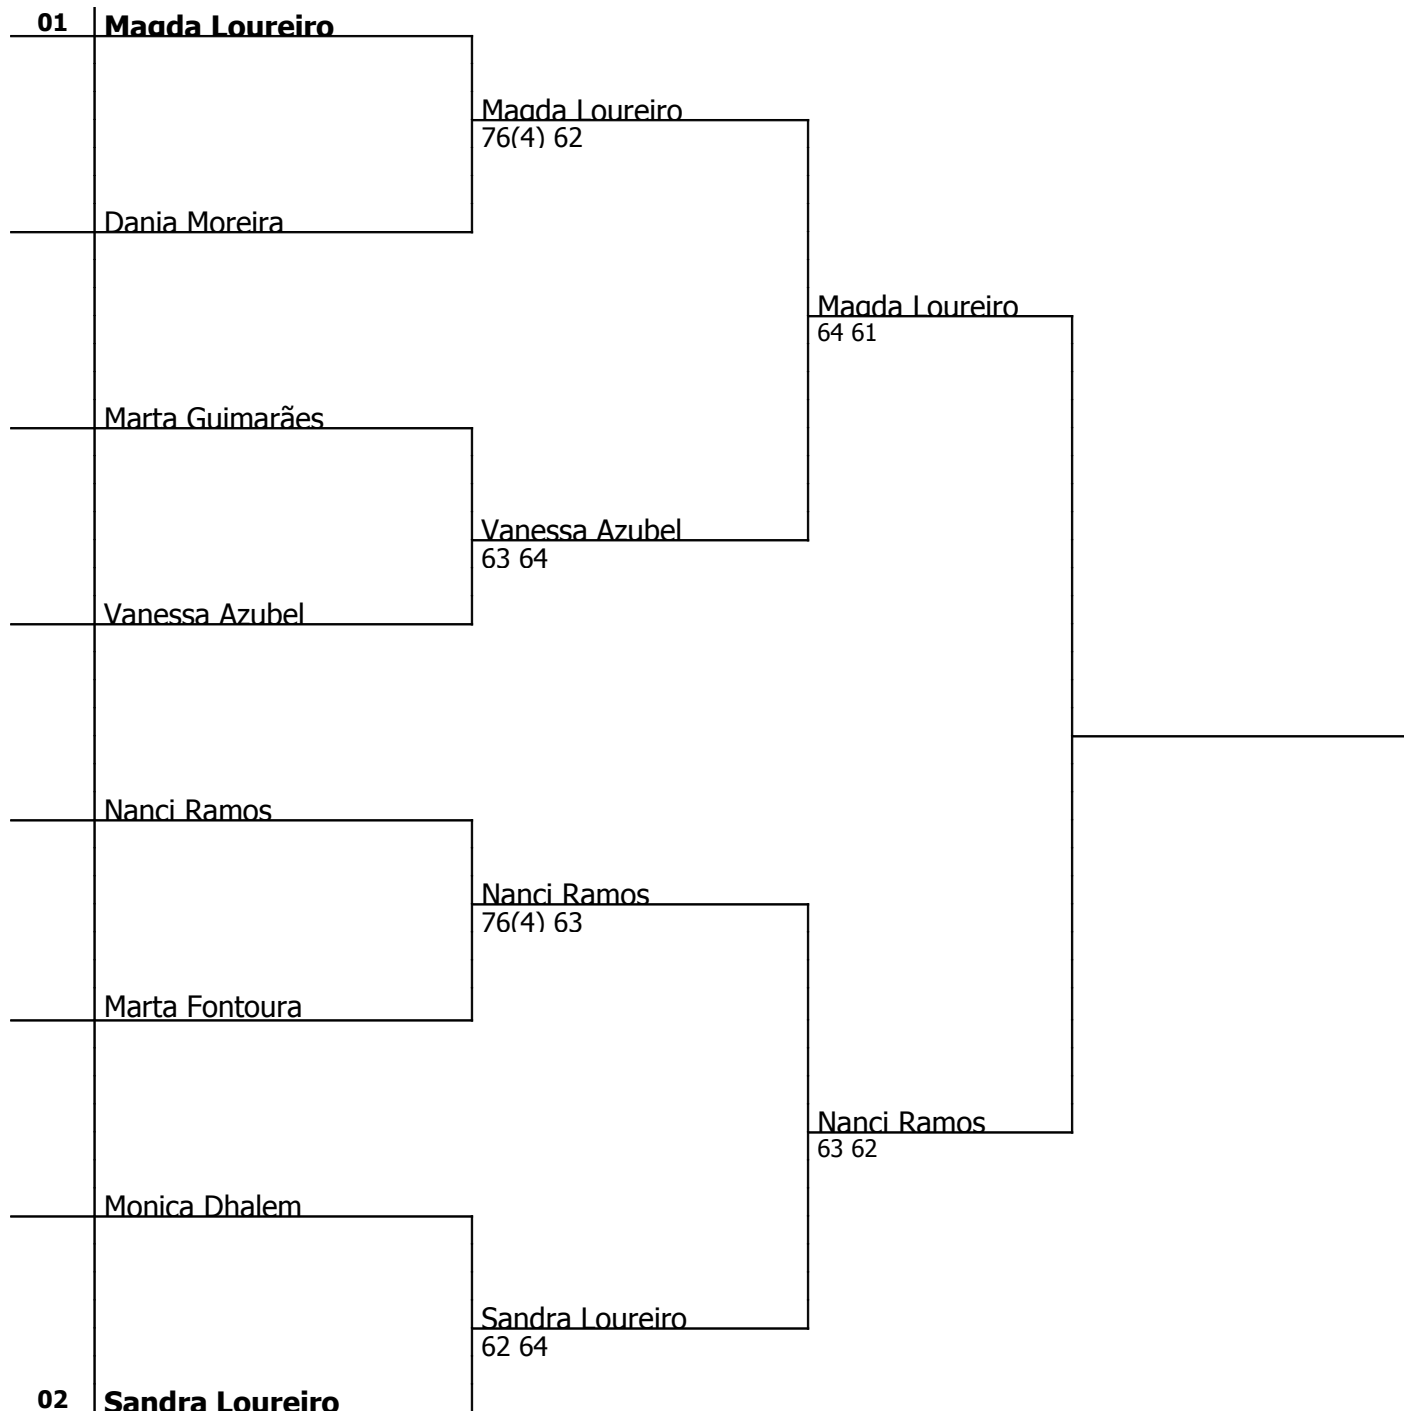

I ABERTO DE TENIS ZONA SUL – PL EXPRESS

CATEGORIA 1ª CLASSE MASCULINO

I ABERTO DE TENIS ZONA SUL – PL EXPRESS

CATEGORIA 2ª CLASSE MASCULINO

I ABERTO DE TENIS ZONA SUL – PL EXPRESS

CATEGORIA 3ª CLASSE MASCULINO

01	Cassio Marsilac			
	Carlos Eli	Cassio Marsilac		
	Luis Collina		Cassio Marsilac 64 61	
	Marco Hagemann	Luis Collina WO		
	Luciano da Silveira			Mauro Jansen 62 61
	Cesar Lonzetti	Cesar Lonzetti 63 36 (10/4)		
	Mauro Jansen		Mauro Jansen WO	
07	Antero Bicca	Mauro Jansen 75 35 ret.		
04	Marcelo Fadanelli			
	Luciano Conzatti	Luciano Conzatti 67 63 104		
	Clóvis Brites		Clóvis Brites 62 63	
	Fernando Lopez	Clóvis Brites 61 62		
	Gustavo de Sá			Clóvis Brites 62 62
	Miron Asssi Brasil	Gustavo de Sá 63 61		
	Fabio Tucum		Gustavo de Sá 61 36 (10/5)	
		Fabio Tucum		
06	Luiz Carlos Gasparv			
05	Rubens Budazewski			
	Geraldo Calleva	Rubens Budazewski		
	Eduardo Mendonca		Leonardo Giehl WO	
	Leonardo Giehl	Leonardo Giehl 61 62		
	Jonas Schiafino			Wash. Santana 62 62
	Flavio Rocha	Flavio Rocha		
	Washington Santana		Washington Santana 60 60	
		Washington Santana 60 60		
03	Leandro Marchi			
08	Plinio Assis Brasil			
	Alexandre Scherer	Plinio Assis Brasil 6/1 3/6 10/8		
	José Santana		Willian de Lima 63 61	
	Willian de Lima	Willian de Lima		
	Luis Ramos			Luciano Hass 61 63
	Diogo Schiafino	Diogo Schiafino 62 76(4)		
	Bruno Zinelli		Luciano Hass 63 61	
02	Luciano Hass	Luciano Hass 60 63		

I ABERTO DE TENIS ZONA SUL – PL EXPRESS

CATEGORIA 4ª CLASSE MASCULINO

I ABERTO DE TENIS ZONA SUL – PL EXPRESS

CATEGORIA LIVRE FEMININO

I ABERTO DE TENIS ZONA SUL – PL EXPRESS

CATEGORIA INICIANTE - FEMININO