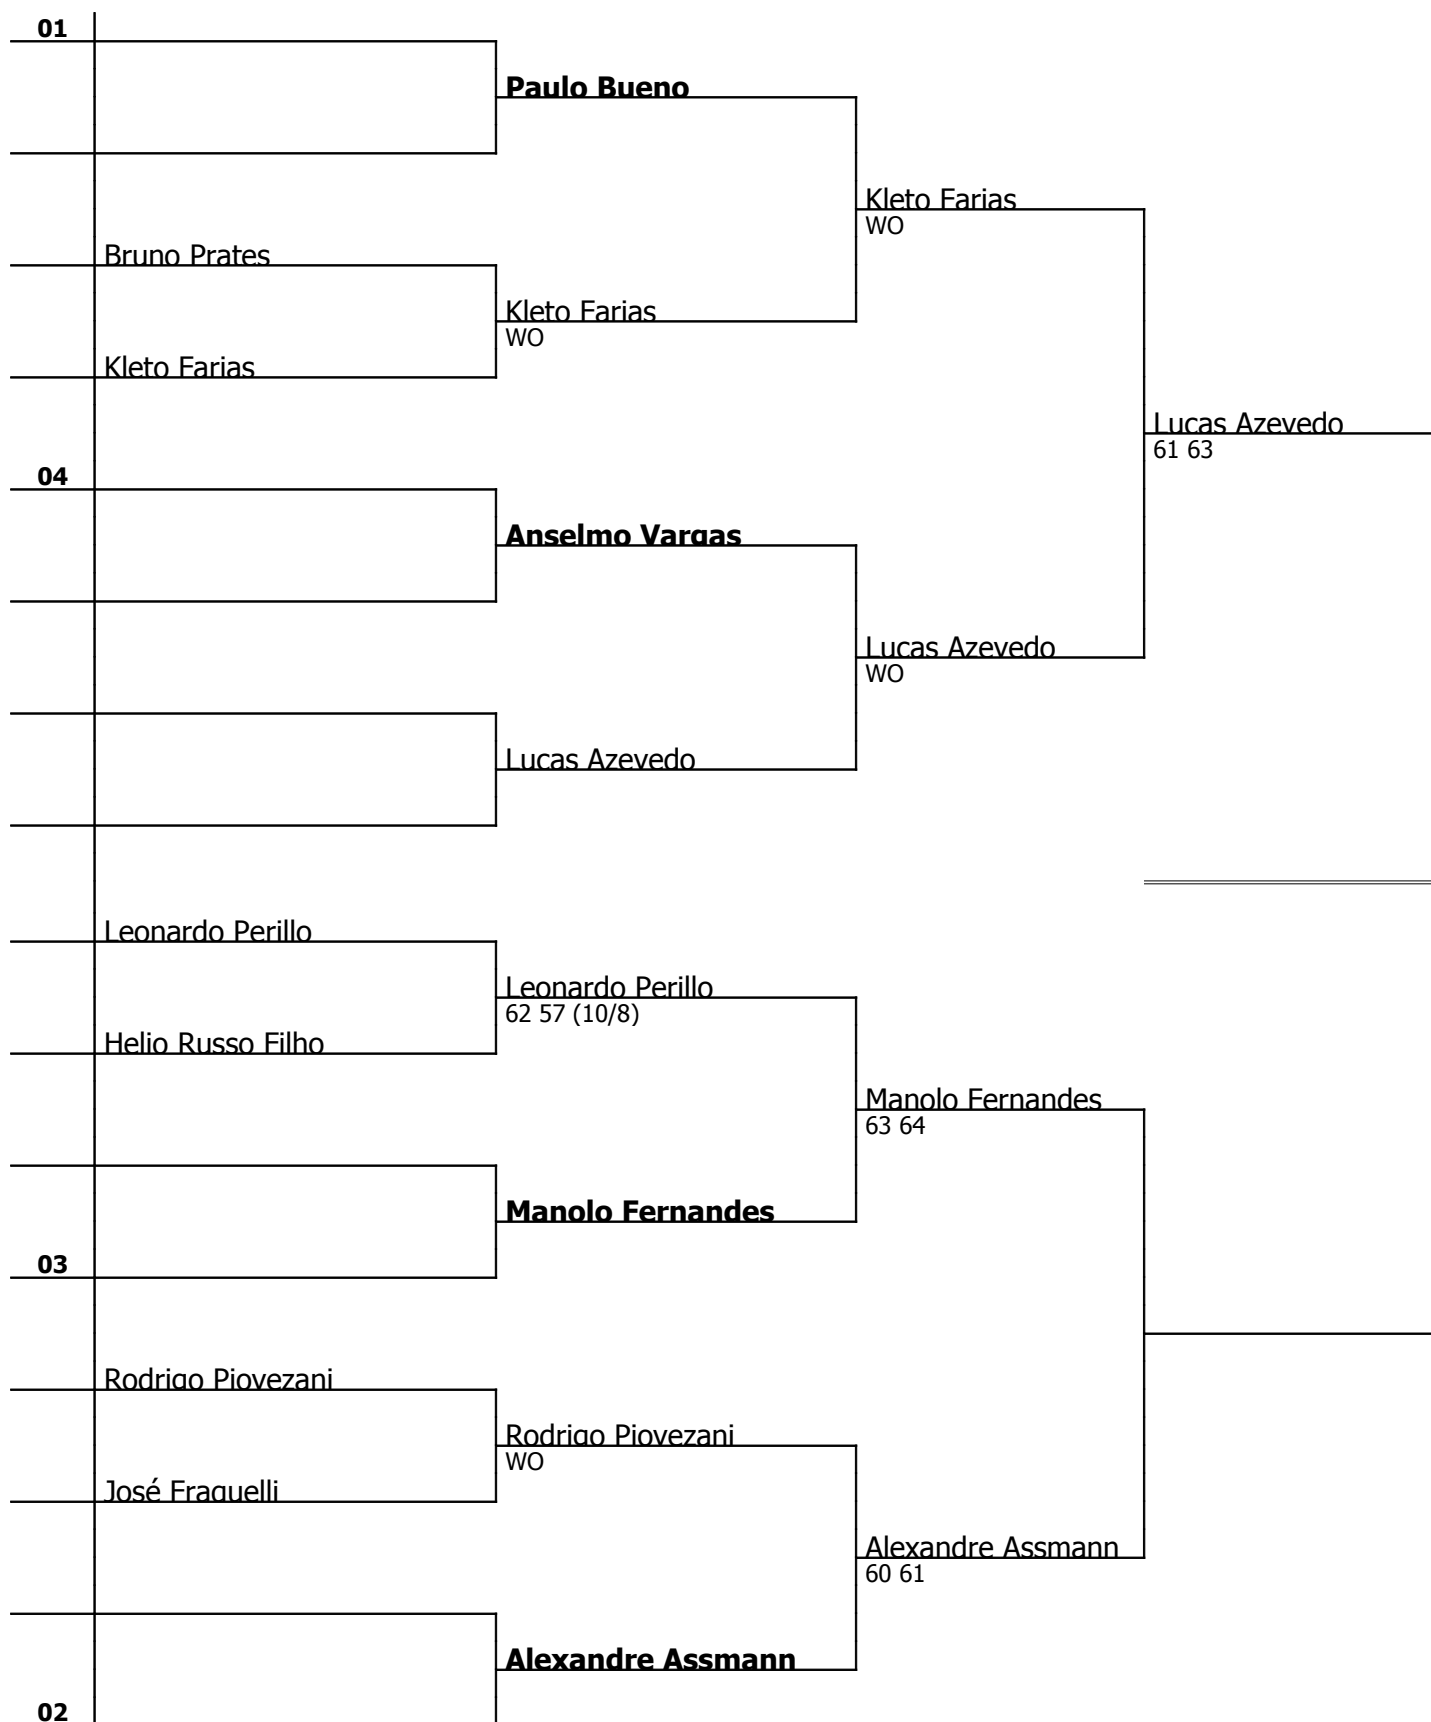

I ABERTO DE TENIS ZONA SUL – PL EXPRESS

CATEGORIA 1ª CLASSE MASCULINO

I ABERTO DE TENIS ZONA SUL – PL EXPRESS

CATEGORIA 2ª CLASSE MASCULINO

I ABERTO DE TENIS ZONA SUL – PL EXPRESS

CATEGORIA 3ª CLASSE MASCULINO

01	Cassio Marsilac			
	Carlos Eli	Cassio Marsilac		
	Luis Collina		Cassio Marsilac 64 61	
	Marco Hagemann	Luis Collina WO		
	Luciano da Silveira			Mauro Jansen 62 61
	Cesar Lonzetti	Cesar Lonzetti 63 36 (10/4)		
	Mauro Jansen		Mauro Jansen WO	
07	Antero Bicca	Mauro Jansen 75 35 ret.		
04	Marcelo Fadanelli			
	Luciano Conzatti	Luciano Conzatti 67 63 104		
	Clóvis Brites		Clóvis Brites 62 63	
	Fernando Lopez	Clóvis Brites 61 62		
	Gustavo de Sá			Clóvis Brites 62 62
	Miron Asssi Brasil	Gustavo de Sá 63 61		
	Fabio Tucum		Gustavo de Sá 61 36 (10/5)	
		Fabio Tucum		
06	Luiz Carlos Gasparv			
05	Rubens Budazewski			
	Geraldo Calleva	Rubens Budazewski		
	Eduardo Mendonca		Leonardo Giehl WO	
	Leonardo Giehl	Leonardo Giehl 61 62		
	Jonas Schiafino			Wash. Santana 62 62
	Flavio Rocha	Flavio Rocha		
	Washington Santana		Washington Santana 60 60	
		Washington Santana 60 60		
03	Leandro Marchi			
08	Plinio Assis Brasil			
	Alexandre Scherer	Plinio Assis Brasil 6/1 3/6 10/8		
	José Santana		Willian de Lima 63 61	
	Willian de Lima	Willian de Lima		
	Luis Ramos			Luciano Hass 61 63
	Diogo Schiafino	Diogo Schiafino 62 76(4)		
	Bruno Zinelli		Luciano Hass 63 61	
02	Luciano Hass	Luciano Hass 60 63		