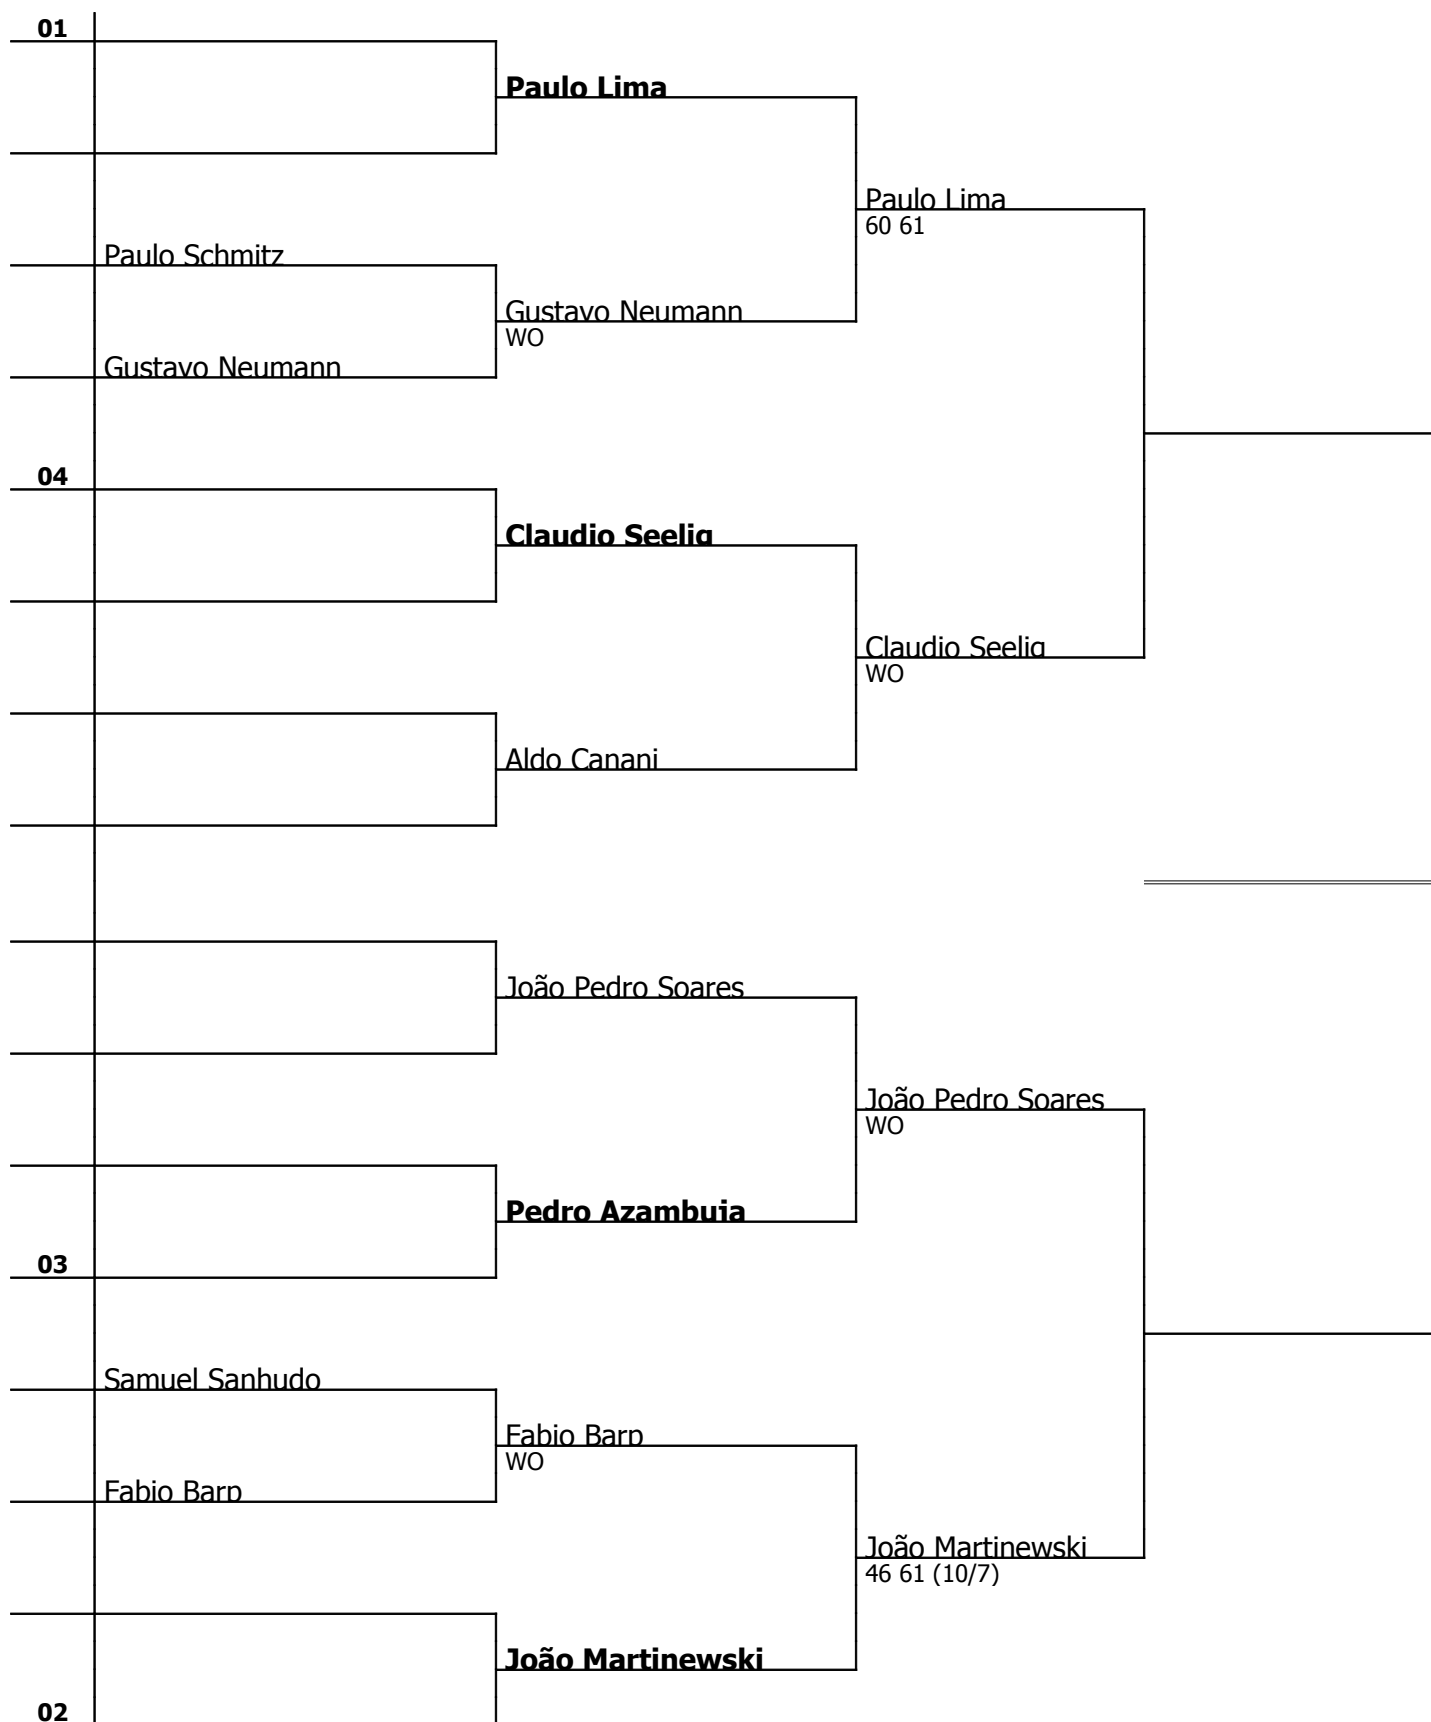

I ABERTO DE TENIS ZONA SUL – PL EXPRESS

CATEGORIA 1ª CLASSE MASCULINO

I ABERTO DE TENIS ZONA SUL – PL EXPRESS

CATEGORIA 2ª CLASSE MASCULINO

I ABERTO DE TENIS ZONA SUL – PL EXPRESS

CATEGORIA 3ª CLASSE MASCULINO

01	Cassio Marsilac			
	Carlos Eli	Cassio Marsilac		
	Luis Collina		Cassio Marsilac 64 61	
	Marco Hagemann	Luis Collina WO		
	Luciano da Silveira			Mauro Jansen 62 61
	Cesar Lonzetti	Cesar Lonzetti 63 36 (10/4)		
	Mauro Jansen		Mauro Jansen WO	
07	Antero Bicca	Mauro Jansen 75 35 ret.		
04	Marcelo Fadanelli			
	Luciano Conzatti	Luciano Conzatti 67 63 104		
	Clóvis Brites		Clóvis Brites 62 63	
	Fernando Lopez	Clóvis Brites 61 62		
	Gustavo de Sá			Clóvis Brites 62 62
	Miron Asssi Brasil	Gustavo de Sá 63 61		
	Fabio Tucum		Gustavo de Sá 61 36 (10/5)	
		Fabio Tucum		
06	Luiz Carlos Gasparv			
05	Rubens Budazewski			
	Geraldo Calleva	Rubens Budazewski		
	Eduardo Mendonca		Leonardo Giehl WO	
	Leonardo Giehl	Leonardo Giehl 61 62		
	Jonas Schiafino			Wash. Santana 62 62
	Flavio Rocha	Flavio Rocha		
	Washington Santana		Washington Santana 60 60	
		Washington Santana 60 60		
03	Leandro Marchi			
08	Plinio Assis Brasil			
	Alexandre Scherer	Plinio Assis Brasil 6/1 3/6 10/8		
	José Santana		Willian de Lima 63 61	
	Willian de Lima	Willian de Lima		
	Luis Ramos			Luciano Hass 61 63
	Diogo Schiafino	Diogo Schiafino 62 76(4)		
	Bruno Zinelli		Luciano Hass 63 61	
02	Luciano Hass	Luciano Hass 60 63		